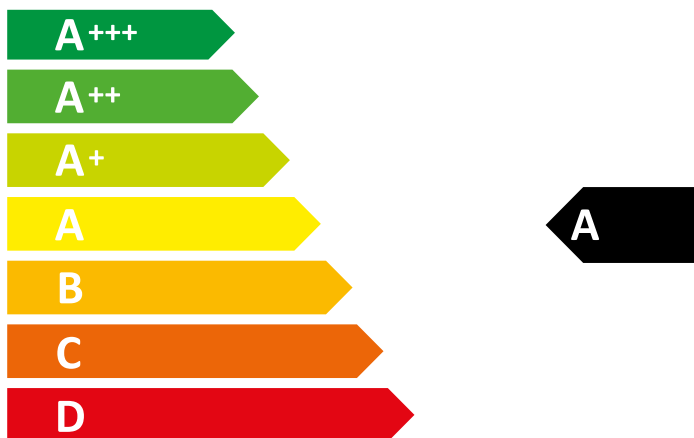

ENERG

енергия · ενεργεια

WHIRLPOOL

WS68IB8ACX/FR/1

83 L

0.99 kWh/cycle*

0.86 kWh/cycle*

* цикъл · cyklus · portion · zykus · πρόγραμμα · ciclo · tsükkel · ohjelma · ciklus
ciklas · cikls · ciklu · cyclus · cykl · ciclu · program · cykel