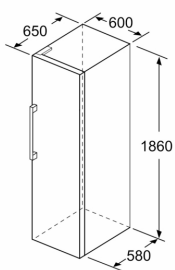

MEDIDAS

- Aparelho (A x L x P sem puxador): 186 x 60 x 65 cm

INFORMAÇÃO TÉCNICA

- Pés frontais ajustáveis em altura e rodas traseiras
- Abertura da porta a 90°
- Voltagem: 220 - 240 V

*Informação da etiqueta energética segundo o Regulamento Delegado (UE) 2019/2016 da Comissão. Para mais informação, consultar a informação técnica em www.balay.pt

Congelador de instalação livre, 186 x 60 cm, Aço inoxidável 3GFE553ME

Recipientes totalmente extraíveis se o aparelho for colocado junto a uma parede.

	a	b	c	d	e	f
KSW36, GSD36	187					
KSV36, KSF36, GSN36, GSV36	186					
KSV33, GSN33, GSV33	176	60	65	58	60	119.5
KSV29, GSN29, GSV29	161					
GSV24	146					
GSN51	161					
GSN54	176	70	78	70	70	142
GSN58	191					

a Altura
b Largura
c Profundidade com a porta fechada, sem puxador e sem peça distanciadora
d Profundidade do armário sem peça distanciadora
e Largura com a porta aberta, sem puxador
f Profundidade com a porta aberta, sem puxador e sem peça distanciadora

Medidas em cm

Medidas em mm

Medidas em mm