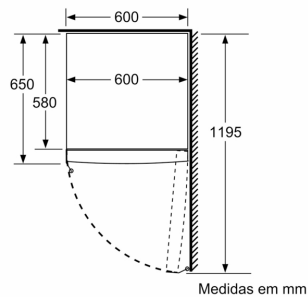

MEDIDAS

- Aparelho (A x L x P sem puxador): 186 x 60 x 65 cm

INFORMAÇÃO TÉCNICA

- Pés frontais ajustáveis em altura e rodas traseiras
- Abertura da porta a 90°
- Voltagem: 220 - 240 V

*Informação da etiqueta energética segundo o Regulamento Delegado (UE) 2019/2016 da Comissão. Para mais informação, consultar a informação técnica em www.balay.pt

Congelador de instalação livre, 186 x 60 cm, Aço inoxidável 3GFE553ME

Recipientes totalmente extraíveis se o aparelho for colocado junto a uma parede.

	a	b	c	d	e	f
KSW36, GSD36	187					
KSV36, KSF36, GSN36, GSV36	186					
KSV33, GSN33, GSV33	176	60	65	58	60	119.5
KSV29, GSN29, GSV29	161					
GSV24	146					
GSN51	161					
GSN54	176	70	78	70	70	142
GSN58	191					

a Altura
b Largura
c Profundidade com a porta fechada, sem puxador e sem peça distanciadora
d Profundidade do armário sem peça distanciadora
e Largura com a porta aberta, sem puxador
f Profundidade com a porta aberta, sem puxador e sem peça distanciadora

Medidas em cm

Medidas em mm

Medidas em mm