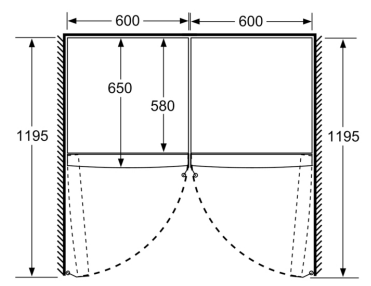

MEDIDAS

- Aparelho (A x L x P sem puxador): 186 x 60 x 65 cm

INFORMAÇÃO TÉCNICA

- Pés frontais ajustáveis em altura e rodas traseiras
- Abertura da porta a 90°
- Voltagem: 220 - 240 V

*Informação da etiqueta energética segundo o Regulamento Delegado (UE) 2019/2016 da Comissão. Para mais informação, consultar a informação técnica em www.balay.pt

Congelador de instalação livre, 186 x 60 cm, Aço inoxidável 3GFE553ME

Recipientes totalmente extraíveis se o aparelho for colocado junto a uma parede.

	a	b	c	d	e	f
KSW36, GSD36	187					
KSV36, KSF36, GSN36, GSV36	186					
KSV33, GSN33, GSV33	176	60	65	58	60	119.5
KSV29, GSN29, GSV29	161					
GSV24	146					
GSN51	161					
GSN54	176	70	78	70	70	142
GSN58	191					

a Altura
b Largura
c Profundidade com a porta fechada, sem puxador e sem peça distanciadora
d Profundidade do armário sem peça distanciadora
e Largura com a porta aberta, sem puxador
f Profundidade com a porta aberta, sem puxador e sem peça distanciadora

Medidas em cm

Medidas em mm

Medidas em mm