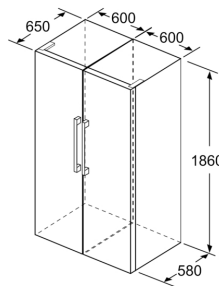

MEDIDAS

- Aparelho (A x L x P sem puxador): 186 x 60 x 65 cm

INFORMAÇÃO TÉCNICA

- Pés frontais ajustáveis em altura e rodas traseiras
- Abertura da porta a 90°
- Voltagem: 220 - 240 V

*Informação da etiqueta energética segundo o Regulamento Delegado (UE) 2019/2016 da Comissão. Para mais informação, consultar a informação técnica em www.balay.pt

Congelador de instalação livre, 186 x 60 cm, Aço inoxidável 3GFE553ME

Recipientes totalmente extraíveis se o aparelho for colocado junto a uma parede.

	a	b	c	d	e	f
KSW36, GSD36	187					
KSV36, KSF36, GSN36, GSV36	186					
KSV33, GSN33, GSV33	176	60	65	58	60	119.5
KSV29, GSN29, GSV29	161					
GSV24	146					
GSN51	161					
GSN54	176	70	78	70	70	142
GSN58	191					

a Altura
b Largura
c Profundidade com a porta fechada, sem puxador e sem peça distanciadora
d Profundidade do armário sem peça distanciadora
e Largura com a porta aberta, sem puxador
f Profundidade com a porta aberta, sem puxador e sem peça distanciadora

Medidas em cm

Medidas em mm

Medidas em mm