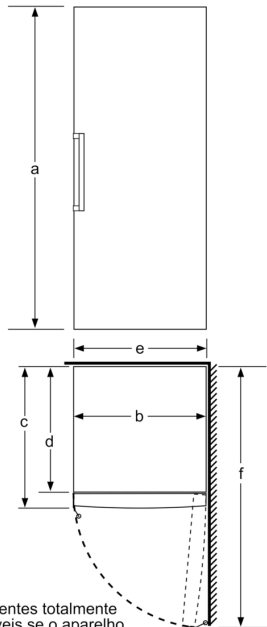

Congelador de instalação livre, 186 x 60 cm, Aço inoxidável 3GFE553ME

Recipientes totalmente extraíveis se o aparelho for colocado junto a uma parede.

	a	b	c	d	e	f
KSW36, GSD36	187					
KSV36, KSF36, GSN36, GSV36	186					
KSV33, GSN33, GSV33	176	60	65	58	60	119.5
KSV29, GSN29, GSV29	161					
GSV24	146					
GSN51	161					
GSN54	176	70	78	70	70	142
GSN58	191					

a Altura
b Largura
c Profundidade com a porta fechada, sem puxador e sem peça distanciadora
d Profundidade do armário sem peça distanciadora
e Largura com a porta aberta, sem puxador
f Profundidade com a porta aberta, sem puxador e sem peça distanciadora

Medidas em cm