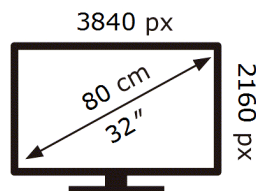

**ENERG**

**Samsung**

S32H704EAU

**32** kWh/1000h

ABCDEF **G**

**60** kWh/1000h

2019/2013