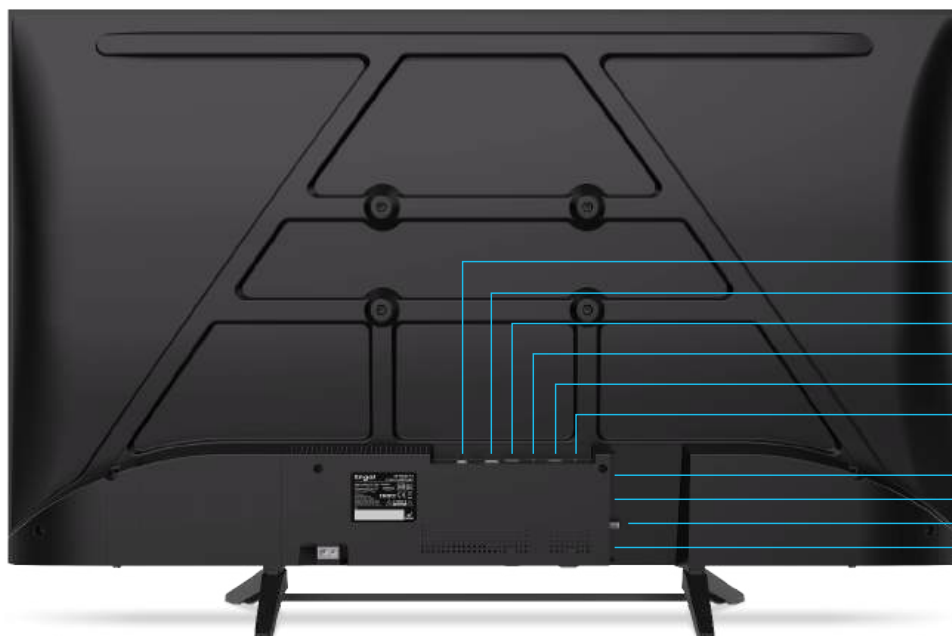

Televisor QLED SMART TV

LE 4397 QLED

CONEXIONES