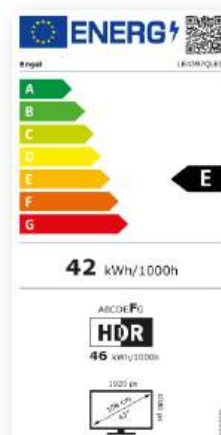

EFICIENCIA