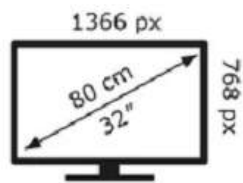

**ENERG** ⚡

Engel

LE3287SM

**26** kWh/1000h

2019/2013