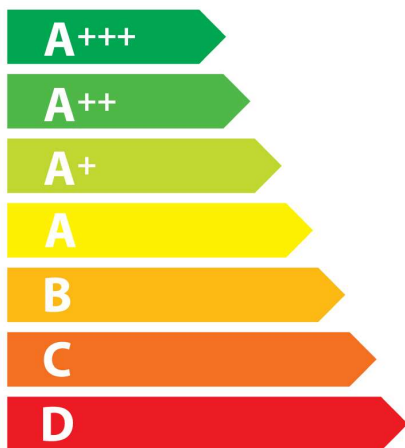

ENERG
енергия · ενέργεια

Y IJA
IE IA

SAMSUNG

NK36C9804WB

A+

47
kWh/annum

ABCDEF G

ABCDEF G

ABCDEF G

66dB

65/2014

ENERG

енергия · ενέργεια
ENERGI

SAMSUNG

NK36C9804WB

A+

47
kWh/yil

ABCDEF G

ABCDEF G

ABCDEF G

66dB

65/2014

ЕНЕРГО
ЕФЕКТИВНІСТЬ

SAMSUNG