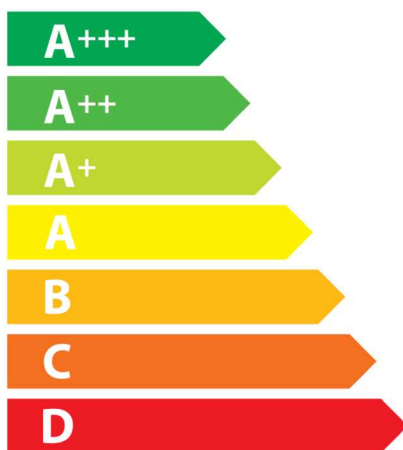

ENERG
енергия · ενέργεια

Y IJA
IE IA

SAMSUNG

NK36C9804WB

A+

47
kWh/annum

ABCDEF G

ABCDEF G

ABCDEF G

66dB

65/2014

ENERG

енергия · ενέργεια
ENERGI

SAMSUNG

NK36C9804WB

A+