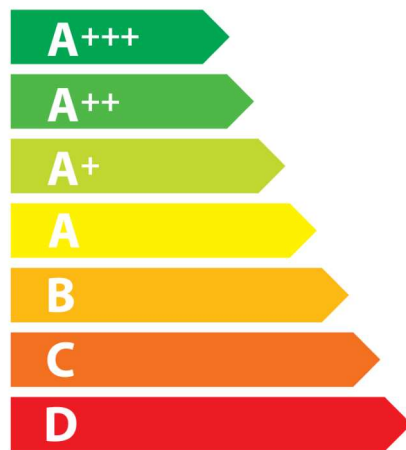

ЕНЕРГО
ЕФЕКТИВНІСТЬ

SAMSUNG

NK36C9804WB

A+

47
кВт•г/рік

ABCDEF G

ABCDEF G

ABCDEF G

66дБ

№ 28 від 2018 р.